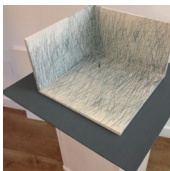

Les Maletes de Walter Benjamin

Dispositius migratoris

20
JULIOL
-
24
SETEMBRE

Inauguració
20 de juliol
19h.

Les maletes de Walter Benjamin. Dispositius migratoris 125è aniversari del naixement de Walter Benjamin (Berlín, 1892 - Portbou, 1940)