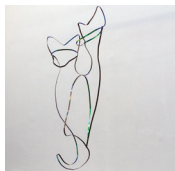

Les Maletes de Walter Benjamin

Dispositius migratoris

20
JULIOL
-
24
SETEMBRE

Inauguració
20 de juliol
19h.

Les maletes de Walter Benjamin. Dispositius migratoris 125è aniversari del naixement de Walter Benjamin (Berlín, 1892 - Portbou, 1940)